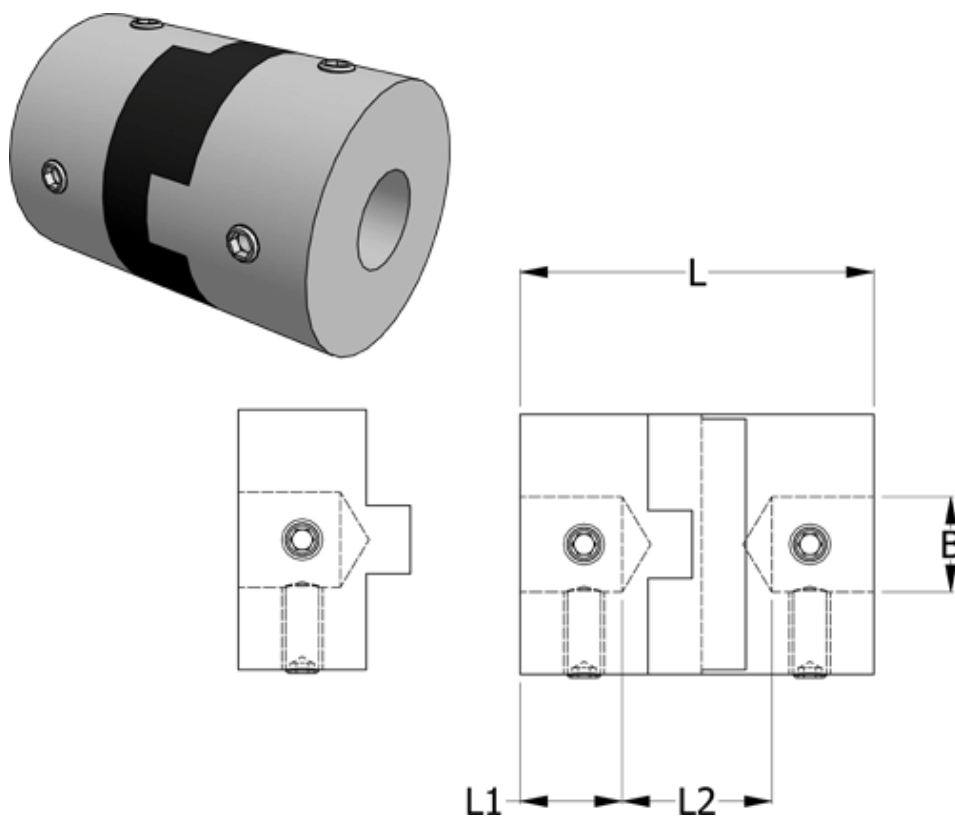

Varenummer: 33212433328
Beskrivelse: Oldham koblingsnav 243.33.28 ALU
med pinolskrue, boring 8 mm

Mål

B1 = 8
D = 33.3
L = 48
L1 = 13
L2 = 22

Moment
(Nm) = 9

Note: = Overnævnte varenr. er kun for et koblingsnav. Der går 2 koblingsnav og 1 element til 1 komplet kobling

Skrue = M4